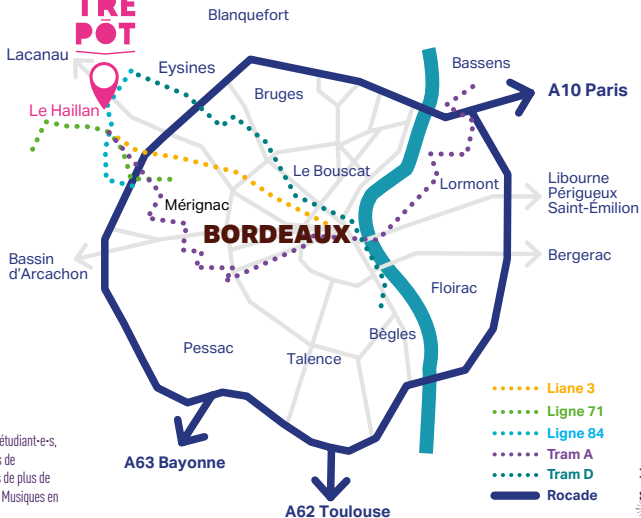

INFOS & RÉSERVATIONS

L'ENTREPÔT

13 rue Georges Clemenceau
33185 Le Haillan
05 56 28 71 06

www.entrepot-lehaillan.fr
www.bordeaux-chanson.org
f L'Entrepôt

Réservations Fnac et points de vente habituels

Les concerts prévus au Théâtre de Verdure seront rapatriés à L'Entrepôt (situé juste à côté) en cas de pluie.

Les tarifs réduits

Nous dédions cette 11ème édition à Jacques P., regretté bénévole du festival.

L'ENTREPÔT