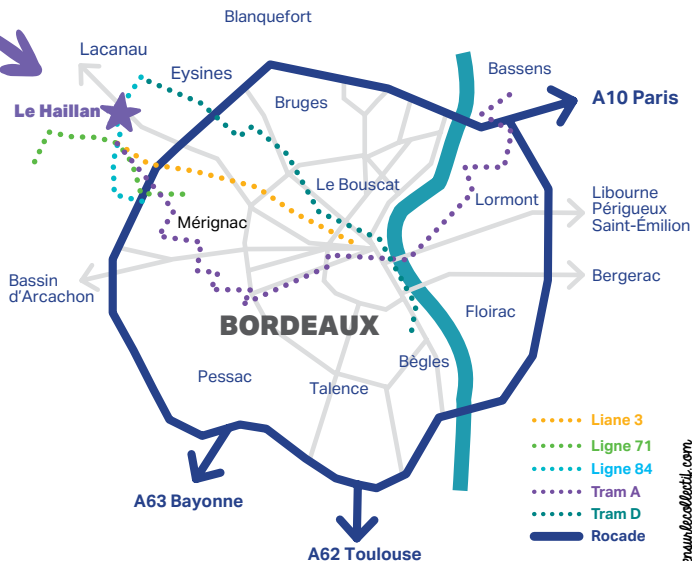

INFOS & RÉSERVATIONS

L'ENTREPÔT

13 rue Georges Clemenceau
33185 Le Haillan
05 56 28 71 06

www.lentrepot-lehaillan.fr
www.bordeaux-chanson.org
f L'Entrepôt

Reservations L'Entrepôt
et points de vente habituels

Les tarifs réduits

Ils s'appliquent sur justificatifs aux :
demandeurs d'emploi, étudiants,
bénéficiaires du RSA, moins de
18 ans, groupes de plus de 10
personnes, titulaires de la carte
d'invalidité à 80 %, retraités de
plus de 65 ans, titulaires du Pass
Senior de la ville du Haillan, carte
MEL / Musiques en Live, adhérents
de l'association Bordeaux Chanson.

Le Haillan

BORDEAUX
MÉTROPOLÉ

Bordeaux
Chanson

sacem

la culture avec
la copie privée

En soutien à
SOS
MEDITERRANEE
#TogetherForRescue

MUSIQUES
EN LIVE